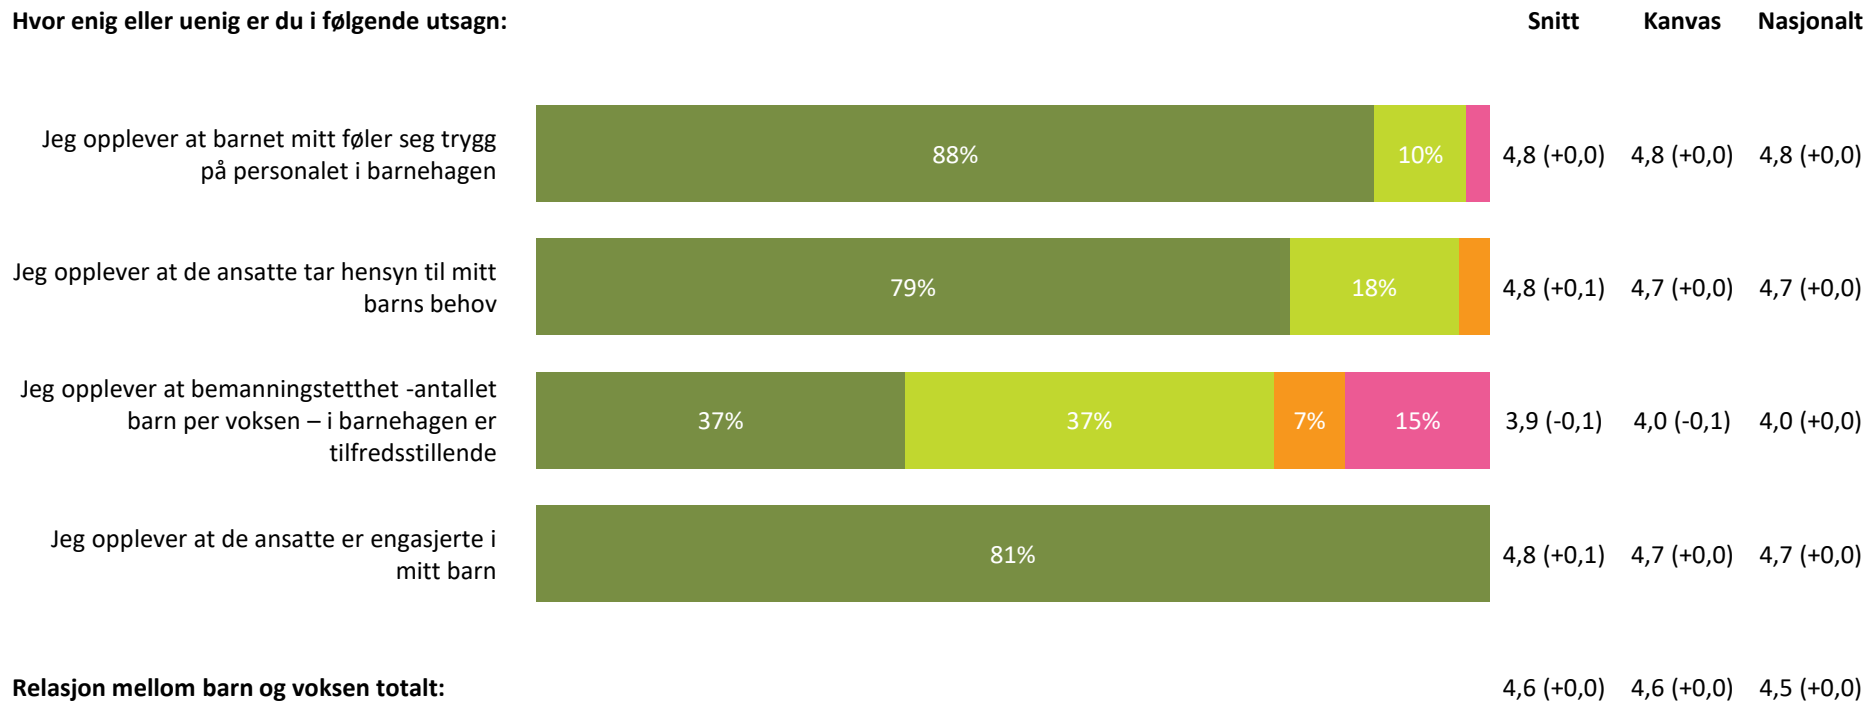

# Ute- og innemiljø

Hvor fornøyd eller misfornøyd er du med:

**Ute- og innemiljø totalt:**

4,3 (-0,1) 4,2 (+0,0) 4,2 (+0,0)

■ Svært fornøyd  
 ■ Ganske fornøyd  
 ■ Verken fornøyd eller misfornøyd  
 ■ Ganske misfornøyd  
 ■ Svært misfornøyd  
 ■ Vet ikke

# Relasjon mellom barn og voksen

Hvor enig eller uenig er du i følgende utsagn: