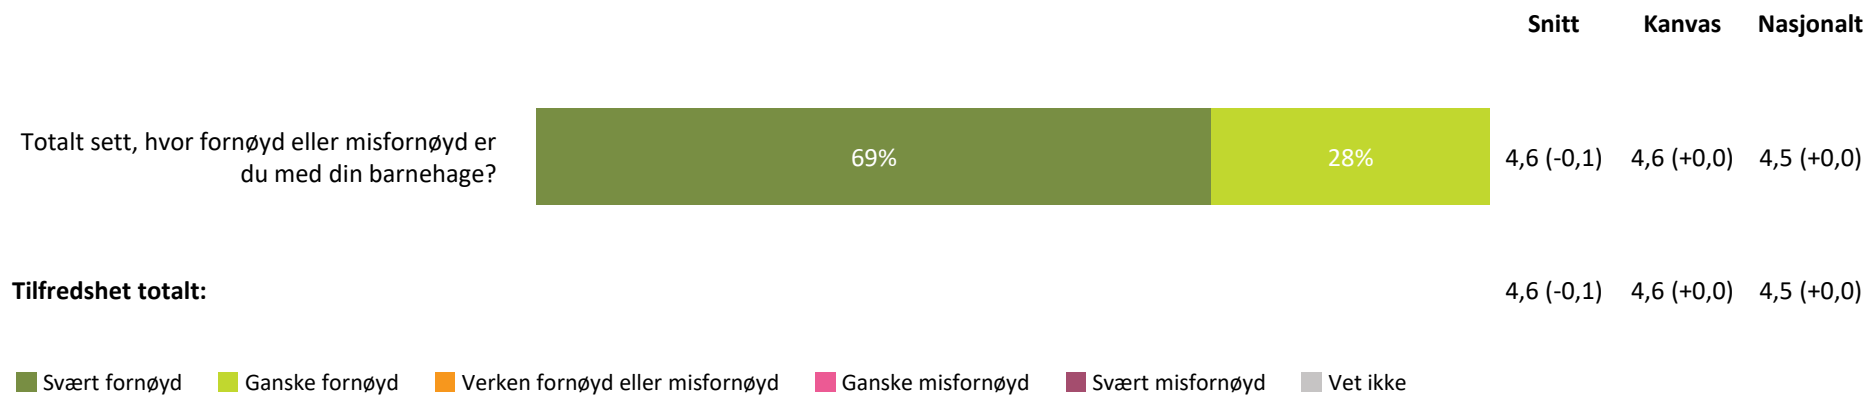

Tilfredshet