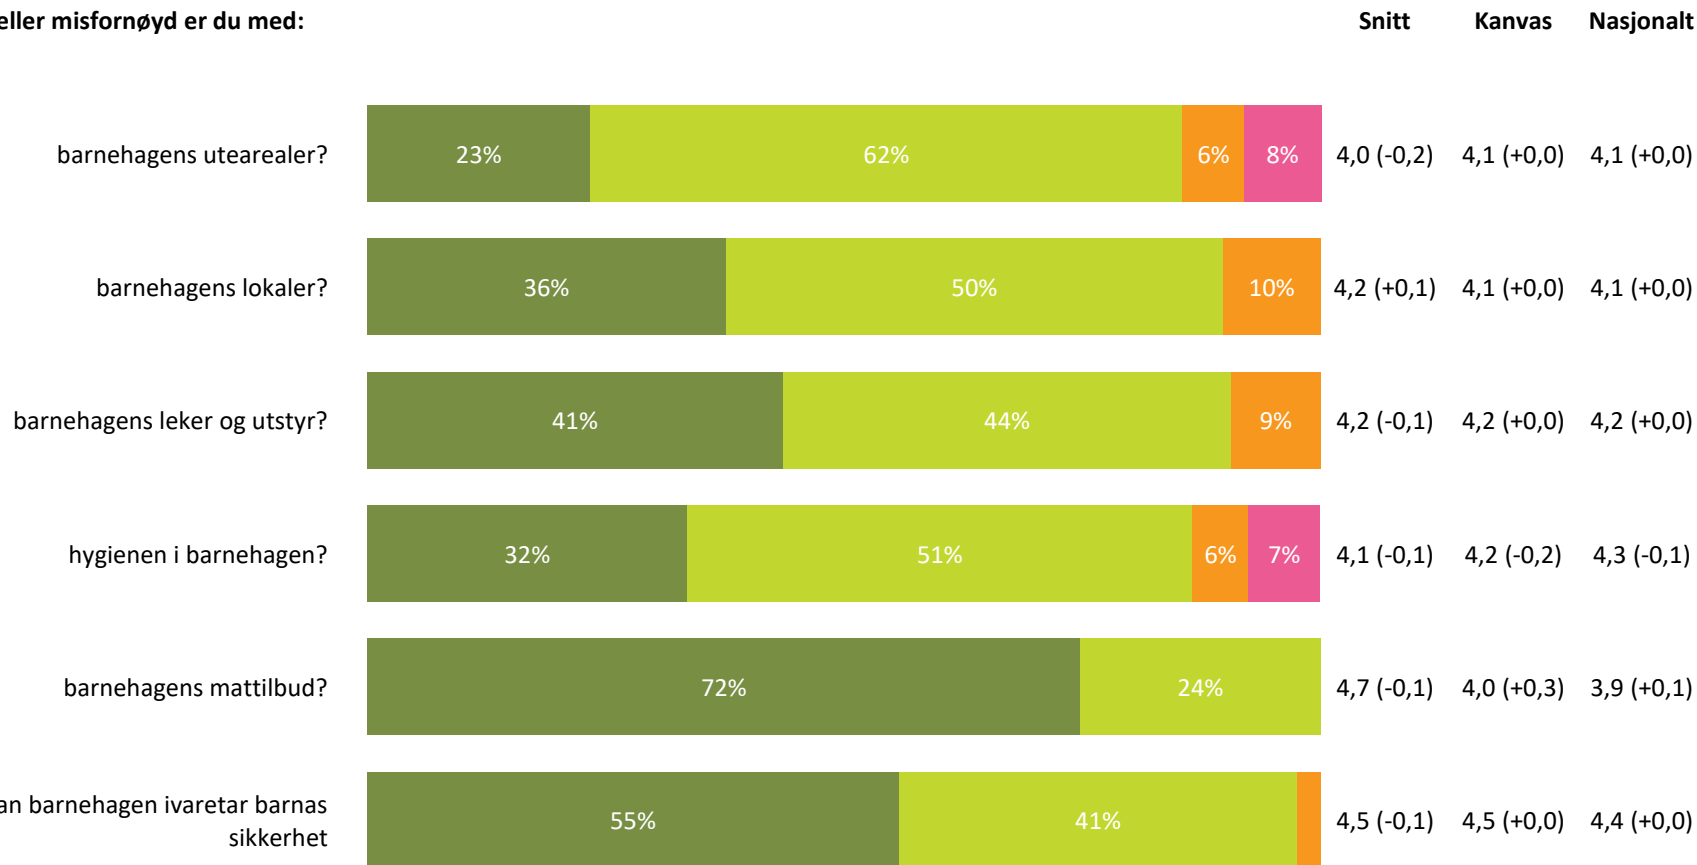

# Ute- og innemiljø

Hvor fornøyd eller misfornøyd er du med:

**Ute- og innemiljø totalt:**

4,3 (-0,1) 4,2 (+0,0) 4,2 (+0,0)

■ Svært fornøyd  
 ■ Ganske fornøyd  
 ■ Verken fornøyd eller misfornøyd  
 ■ Ganske misfornøyd  
 ■ Svært misfornøyd  
 ■ Vet ikke

# Relasjon mellom barn og voksen

Hvor enig eller uenig er du i følgende utsagn: