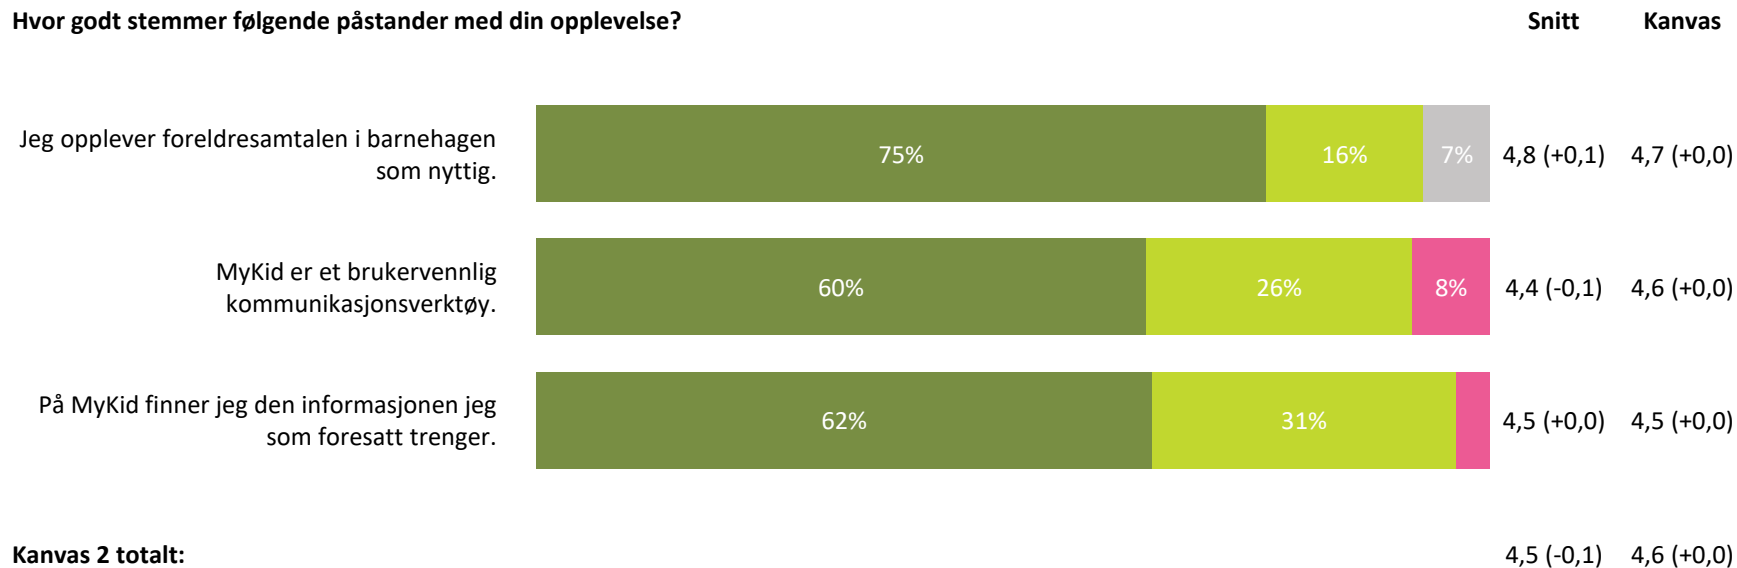

Hvor godt stemmer følgende påstander med din opplevelse?

■ Helt enig
■ Delvis enig
■ Verken enig eller uenig
■ Delvis uenig
■ Helt uenig
■ Vet ikke