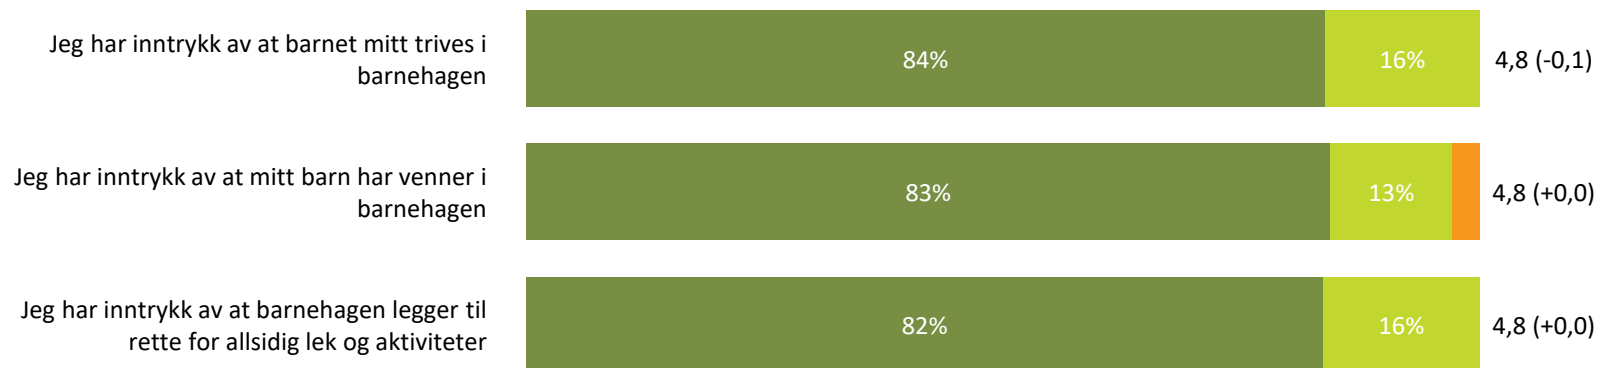

Barnets trivsel

Hvor enig eller uenig er du i følgende utsagn:

Snitt

Barnets trivsel totalt:

4,8 (+0,0)

■ Helt enig ■ Delvis enig ■ Verken enig eller uenig ■ Delvis uenig ■ Helt uenig ■ Vet ikke