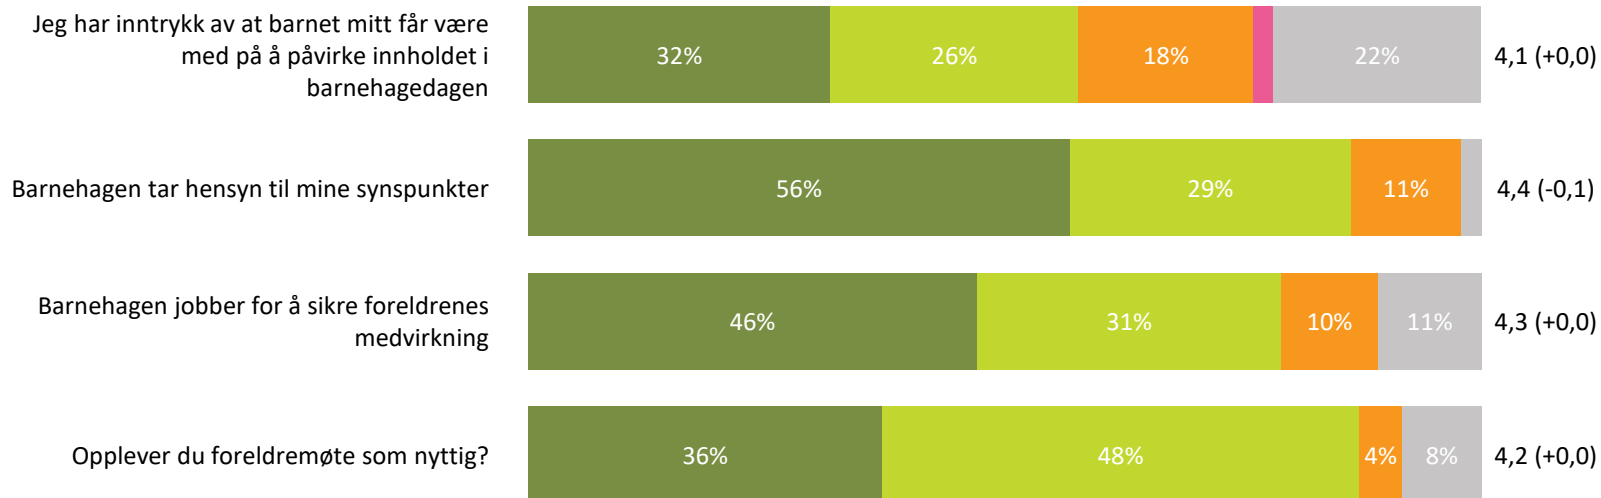

4,7 (-0,1)

■ Helt enig ■ Delvis enig ■ Verken enig eller uenig ■ Delvis uenig ■ Helt uenig ■ Vet ikke

Medvirkning

Hvor enig eller uenig er du i følgende utsagn:

Snitt

Medvirkning totalt:

4,3 (+0,0)

■ Helt enig ■ Delvis enig ■ Verken enig eller uenig ■ Delvis uenig ■ Helt uenig ■ Vet ikke