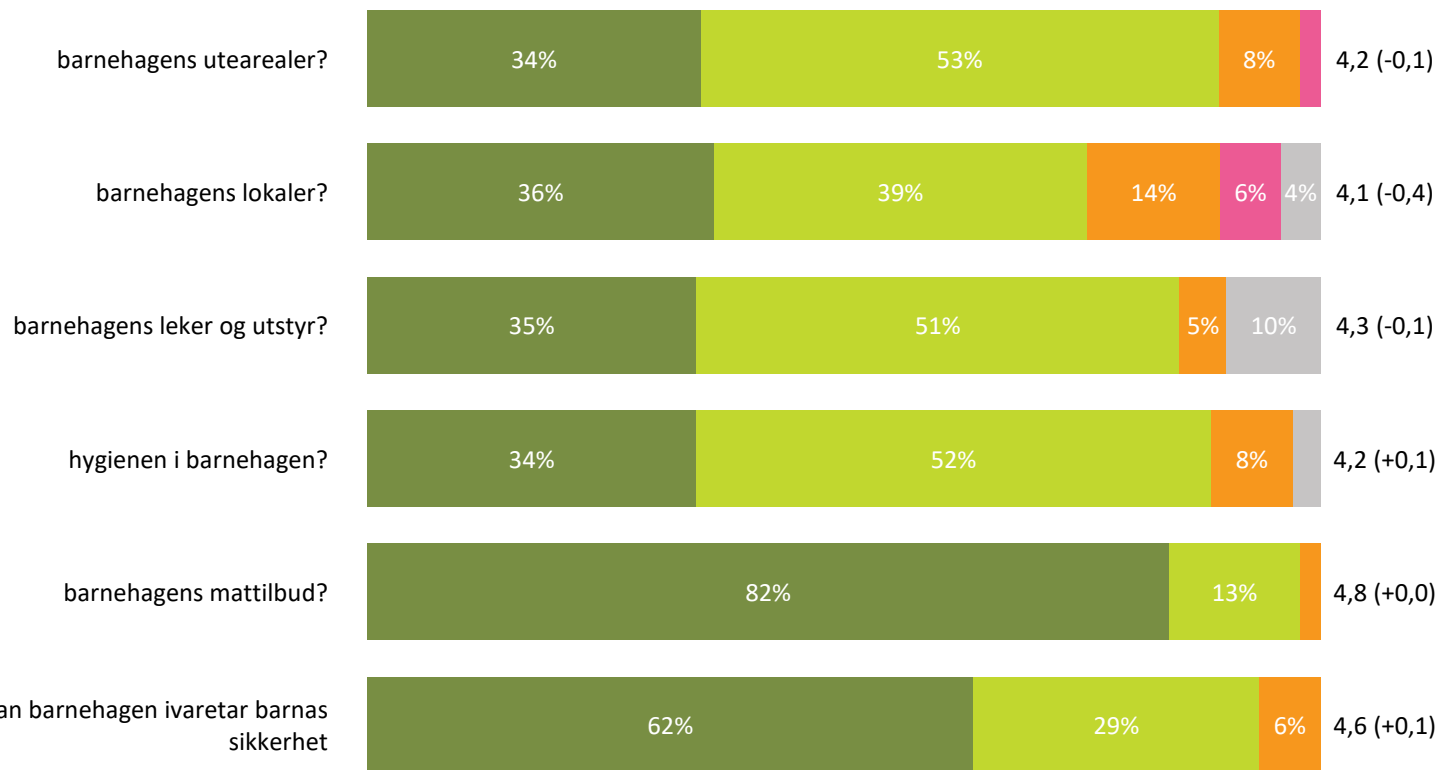

Ute- og innemiljø

Hvor fornøyd eller misfornøyd er du med:

Snitt

Ute- og innemiljø totalt:

4,4 (+0,0)

■ Svært fornøyd ■ Ganske fornøyd ■ Verken fornøyd eller misfornøyd ■ Ganske misfornøyd ■ Svært misfornøyd ■ Vet ikke

Relasjon mellom barn og voksen

Hvor enig eller uenig er du i følgende utsagn:

Snitt

Relasjon mellom barn og voksen totalt:

4,6 (+0,0)

■ Helt enig ■ Delvis enig ■ Verken enig eller uenig ■ Delvis uenig ■ Helt uenig ■ Vet ikke