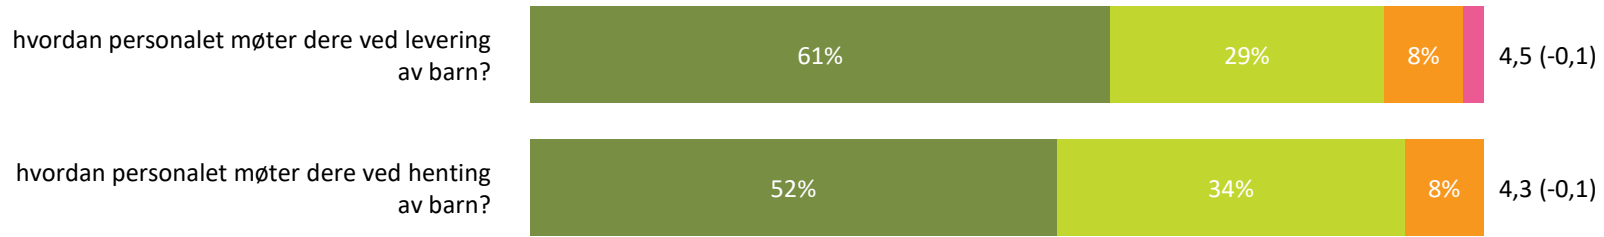

Henting og levering

Hvor fornøyd eller misfornøyd er du med:

Snitt

Henting og levering totalt:

4,4 (-0,1)

■ Svært fornøyd ■ Ganske fornøyd ■ Verken fornøyd eller misfornøyd ■ Ganske misfornøyd ■ Svært misfornøyd ■ Vet ikke