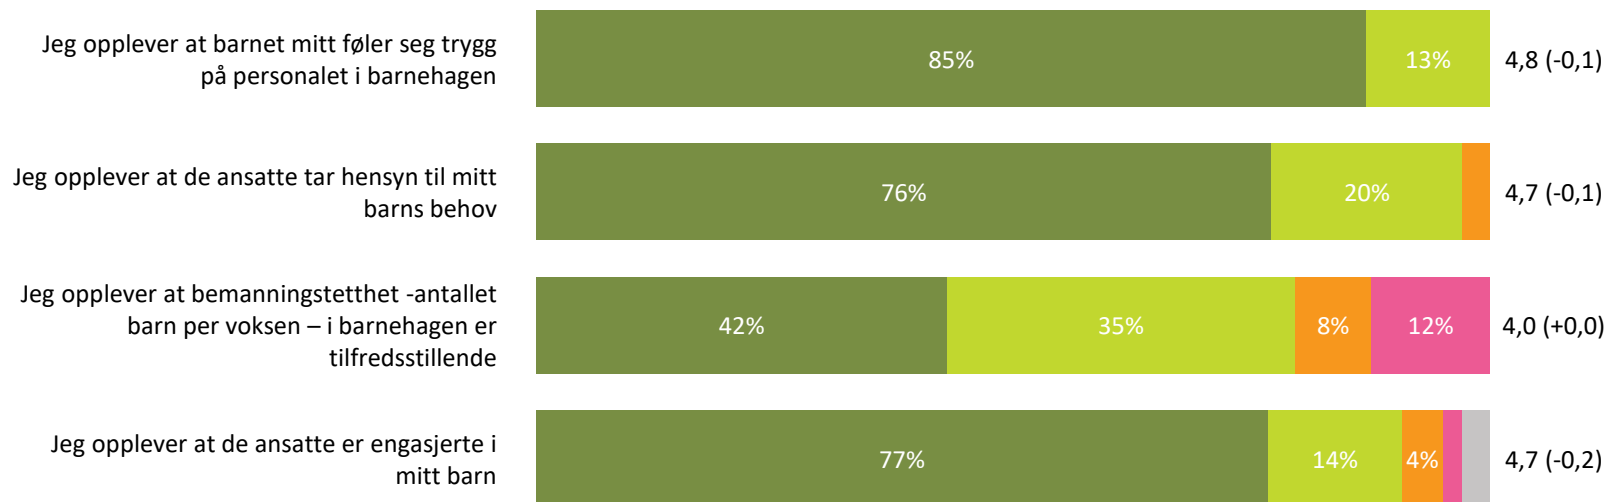

Relasjon mellom barn og voksen

Hvor enig eller uenig er du i følgende utsagn:

Snitt

Relasjon mellom barn og voksen totalt:

4,6 (+0,0)

■ Helt enig ■ Delvis enig ■ Verken enig eller uenig ■ Delvis uenig ■ Helt uenig ■ Vet ikke