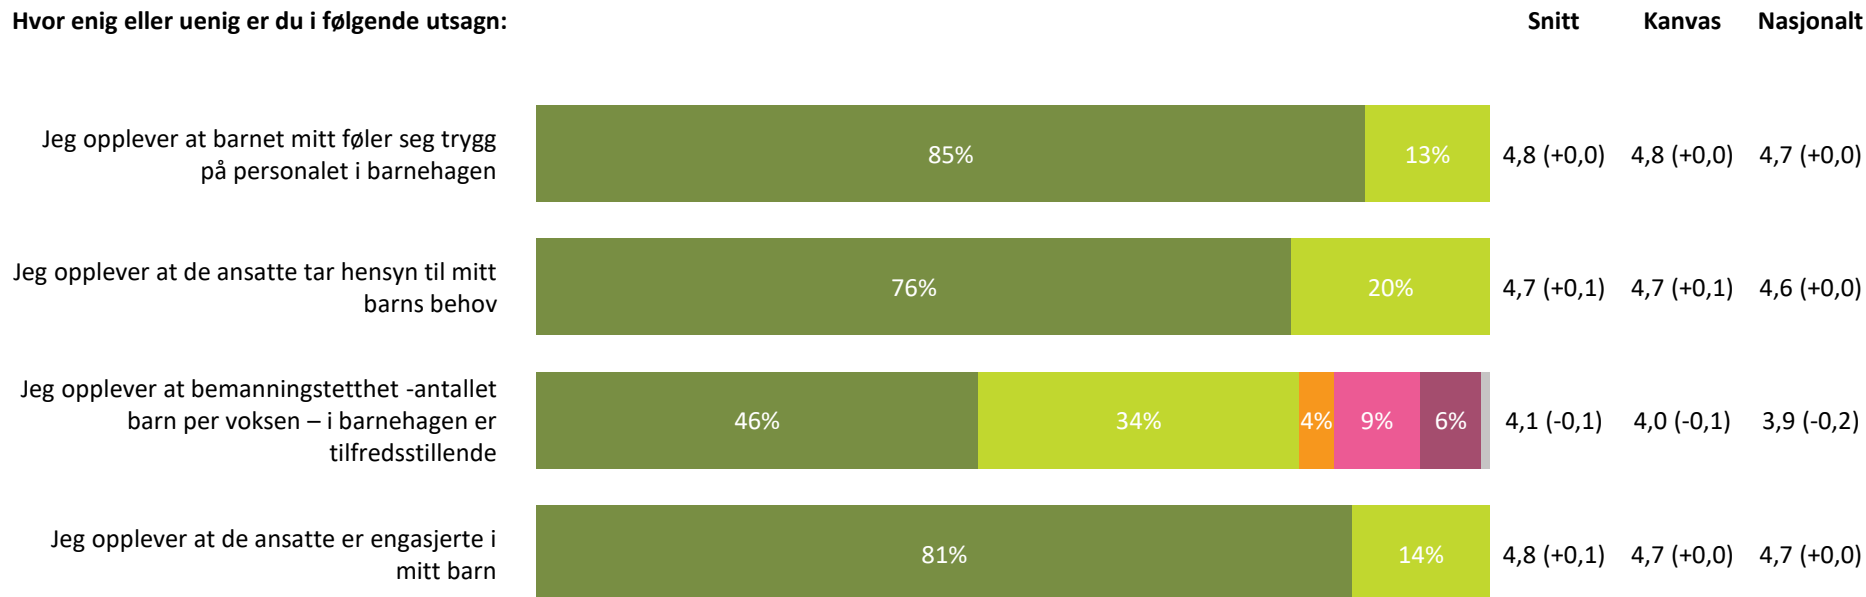

# Ute- og innemiljø

Hvor fornøyd eller misfornøyd er du med:

**Ute- og innemiljø totalt:**

4,3 (-0,1) 4,2 (+0,0) 4,1 (+0,0)

■ Svært fornøyd  
 ■ Ganske fornøyd  
 ■ Verken fornøyd eller misfornøyd  
 ■ Ganske misfornøyd  
 ■ Svært misfornøyd  
 ■ Vet ikke

# Relasjon mellom barn og voksen

Hvor enig eller uenig er du i følgende utsagn:

Relasjon mellom barn og voksen totalt:

4,6 (+0,0) 4,5 (-0,1) 4,5 (+0,0)

■ Helt enig  
 ■ Delvis enig  
 ■ Verken enig eller uenig  
 ■ Delvis uenig  
 ■ Helt uenig  
 ■ Vet ikke