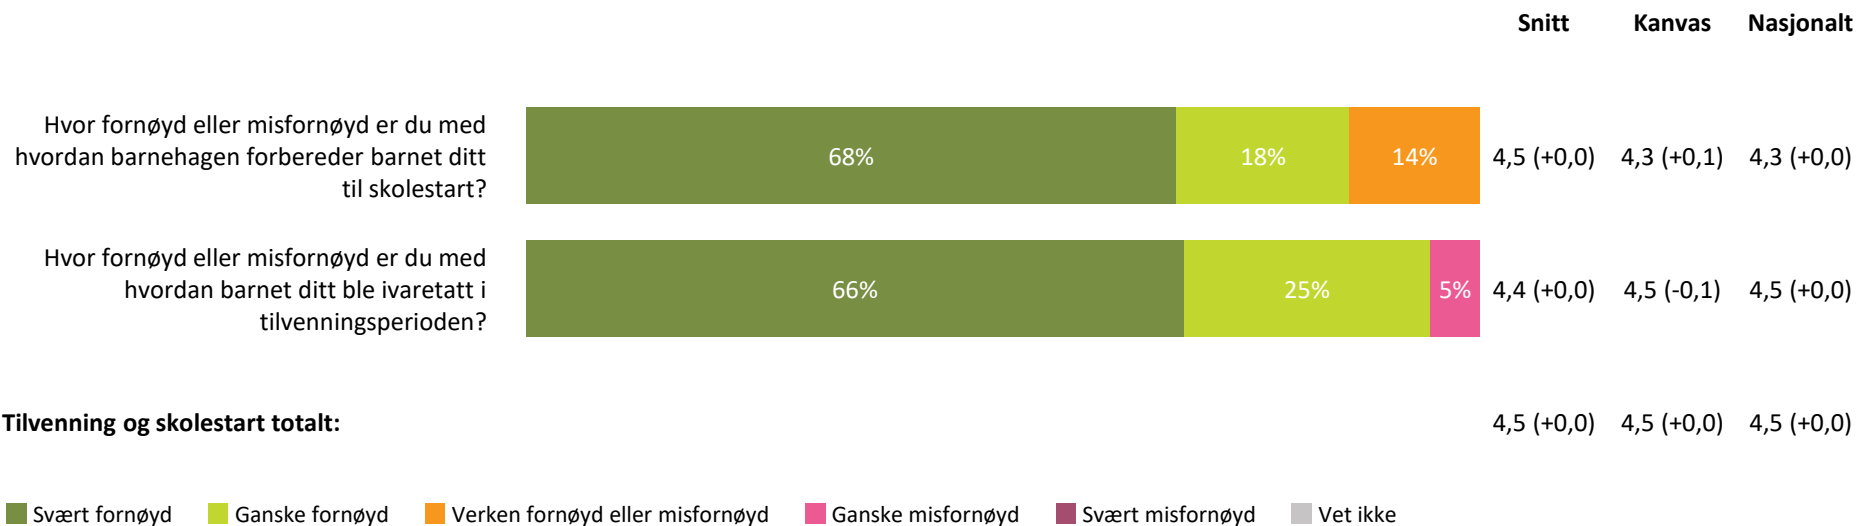

Tilvenning og skolestart