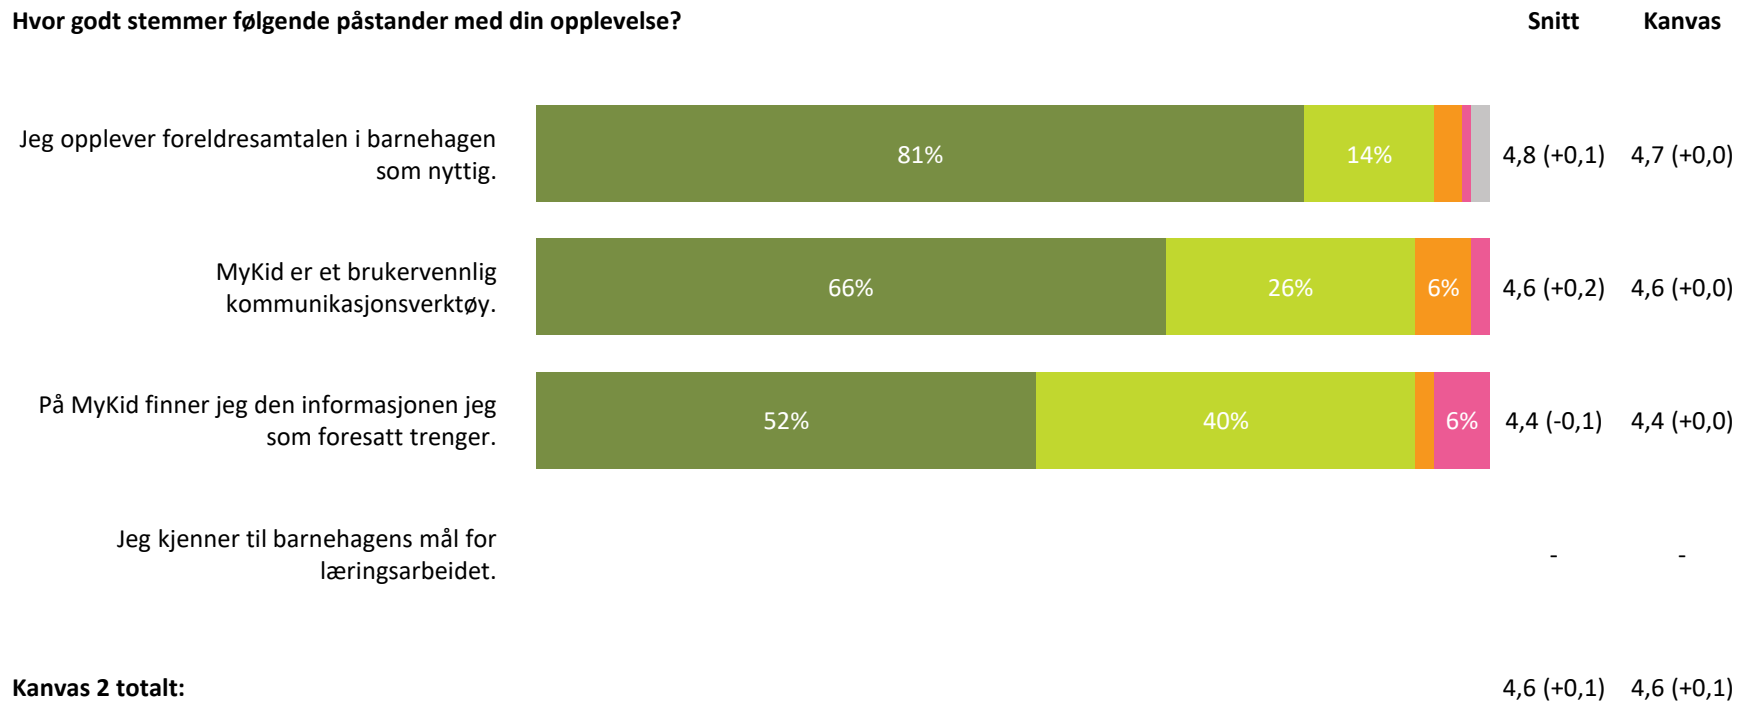

Hvor godt stemmer følgende påstander med din opplevelse?

■ Helt enig
■ Delvis enig
■ Verken enig eller uenig
■ Delvis uenig
■ Helt uenig
■ Vet ikke