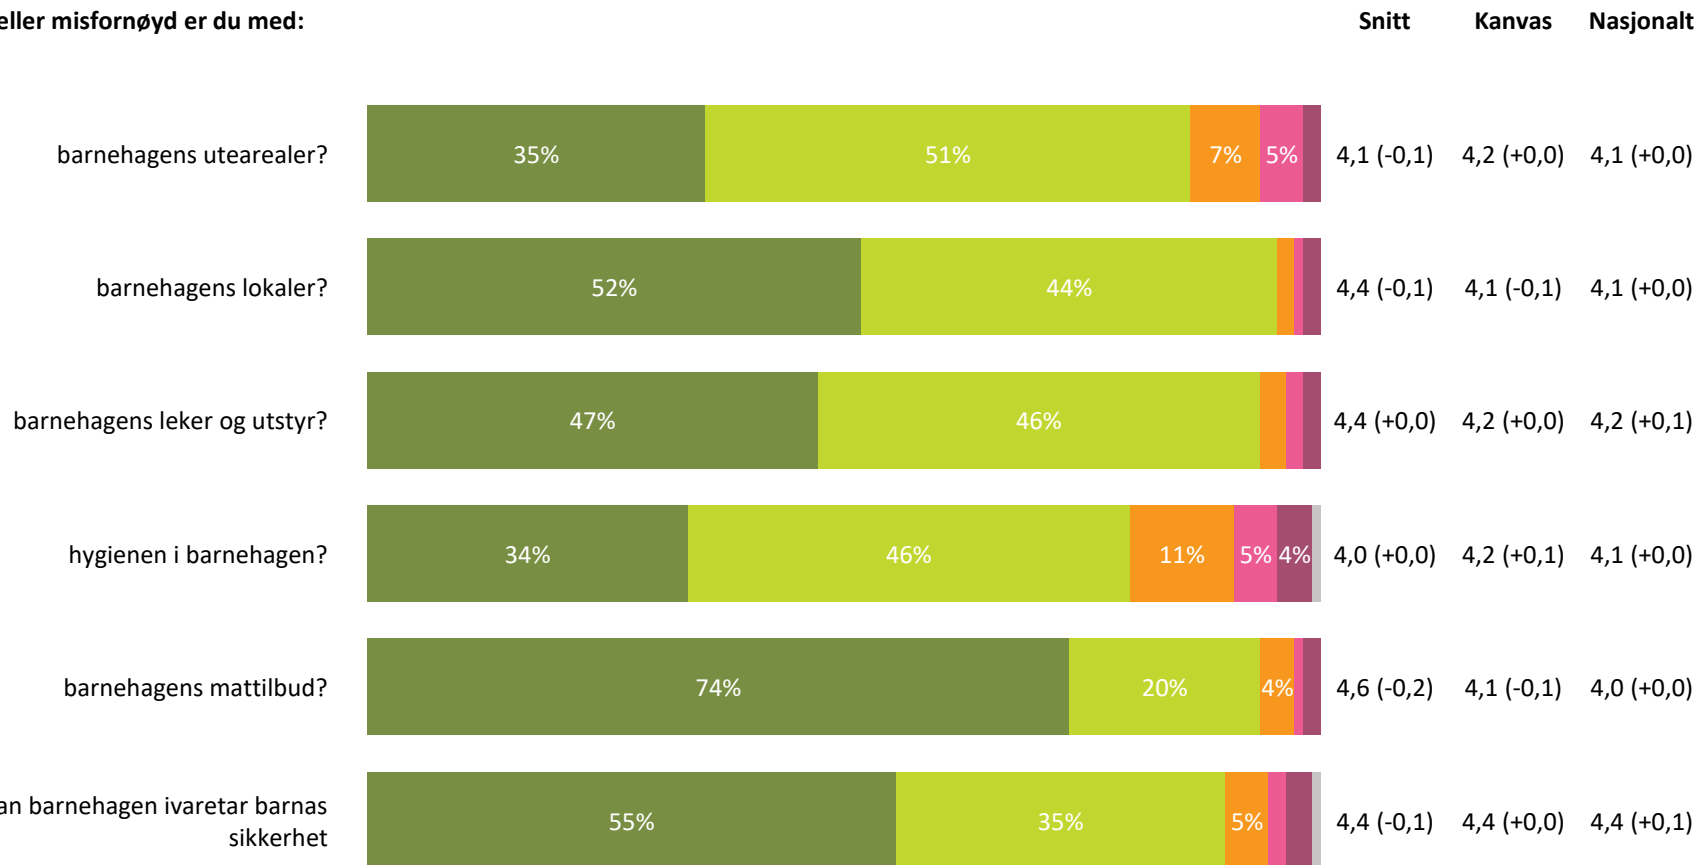

# Ute- og innemiljø

Hvor fornøyd eller misfornøyd er du med:

**Ute- og innemiljø totalt:**

4,3 (-0,1) 4,2 (+0,0) 4,1 (+0,0)

■ Svært fornøyd  
 ■ Ganske fornøyd  
 ■ Verken fornøyd eller misfornøyd  
 ■ Ganske misfornøyd  
 ■ Svært misfornøyd  
 ■ Vet ikke

# Relasjon mellom barn og voksen

Hvor enig eller uenig er du i følgende utsagn:

Relasjon mellom barn og voksen totalt:

4,6 (+0,0) 4,5 (-0,1) 4,5 (+0,0)

■ Helt enig  
 ■ Delvis enig  
 ■ Verken enig eller uenig  
 ■ Delvis uenig  
 ■ Helt uenig  
 ■ Vet ikke