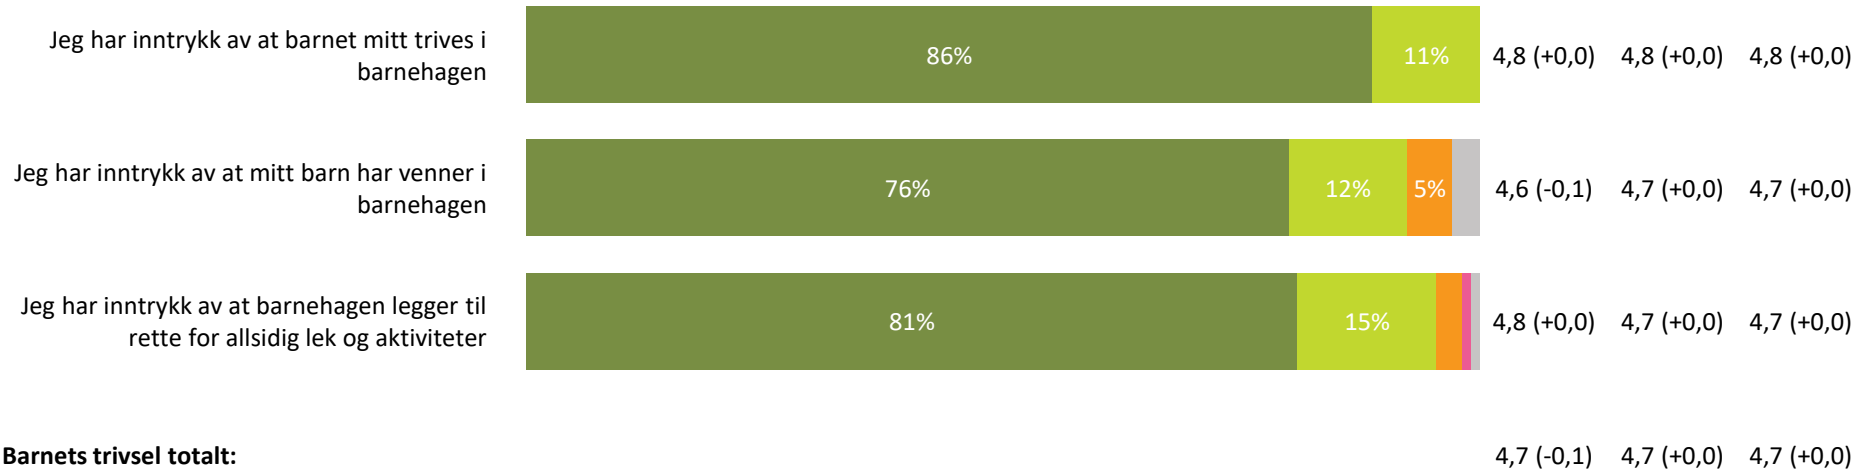

Barnets trivsel

Hvor enig eller uenig er du i følgende utsagn:

■ Helt enig ■ Delvis enig ■ Verken enig eller uenig ■ Delvis uenig ■ Helt uenig ■ Vet ikke