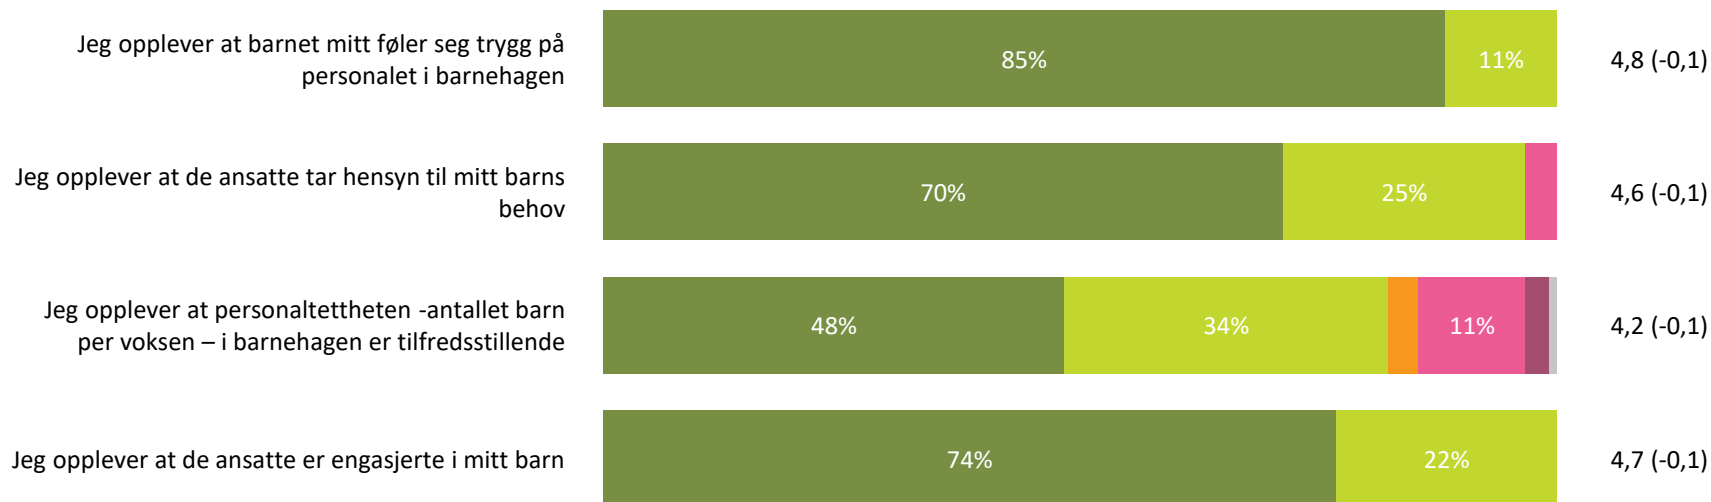

Relasjon mellom barn og voksen

Hvor enig eller uenig er du i følgende utsagn:

Snitt

Relasjon mellom barn og voksen totalt:

4,6 (-0,1)

■ Helt enig ■ Delvis enig ■ Verken enig eller uenig ■ Delvis uenig ■ Helt uenig ■ Vet ikke