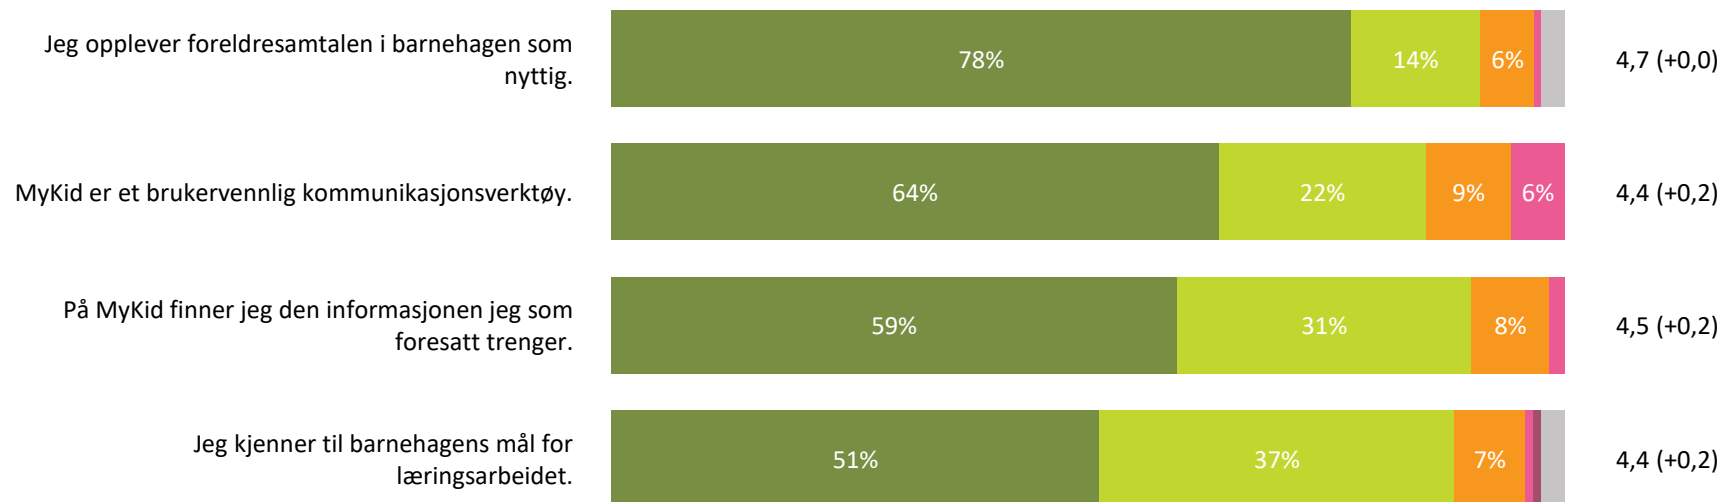

Hvor godt stemmer følgende påstander med din opplevelse?

Snitt

Kanvas 2 totalt:

4,5 (+0,2)

■ Helt enig
■ Delvis enig
■ Verken enig eller uenig
■ Delvis uenig
■ Helt uenig
■ Vet ikke