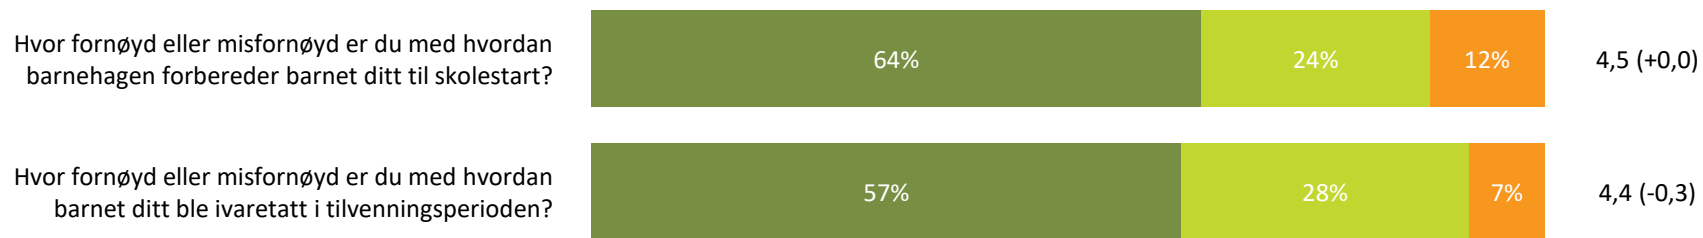

Tilvenning og skolestart

Snitt

Tilvenning og skolestart totalt:

4,5 (-0,1)

■ Svært fornøyd ■ Ganske fornøyd ■ Verken fornøyd eller misfornøyd ■ Ganske misfornøyd ■ Svært misfornøyd ■ Vet ikke