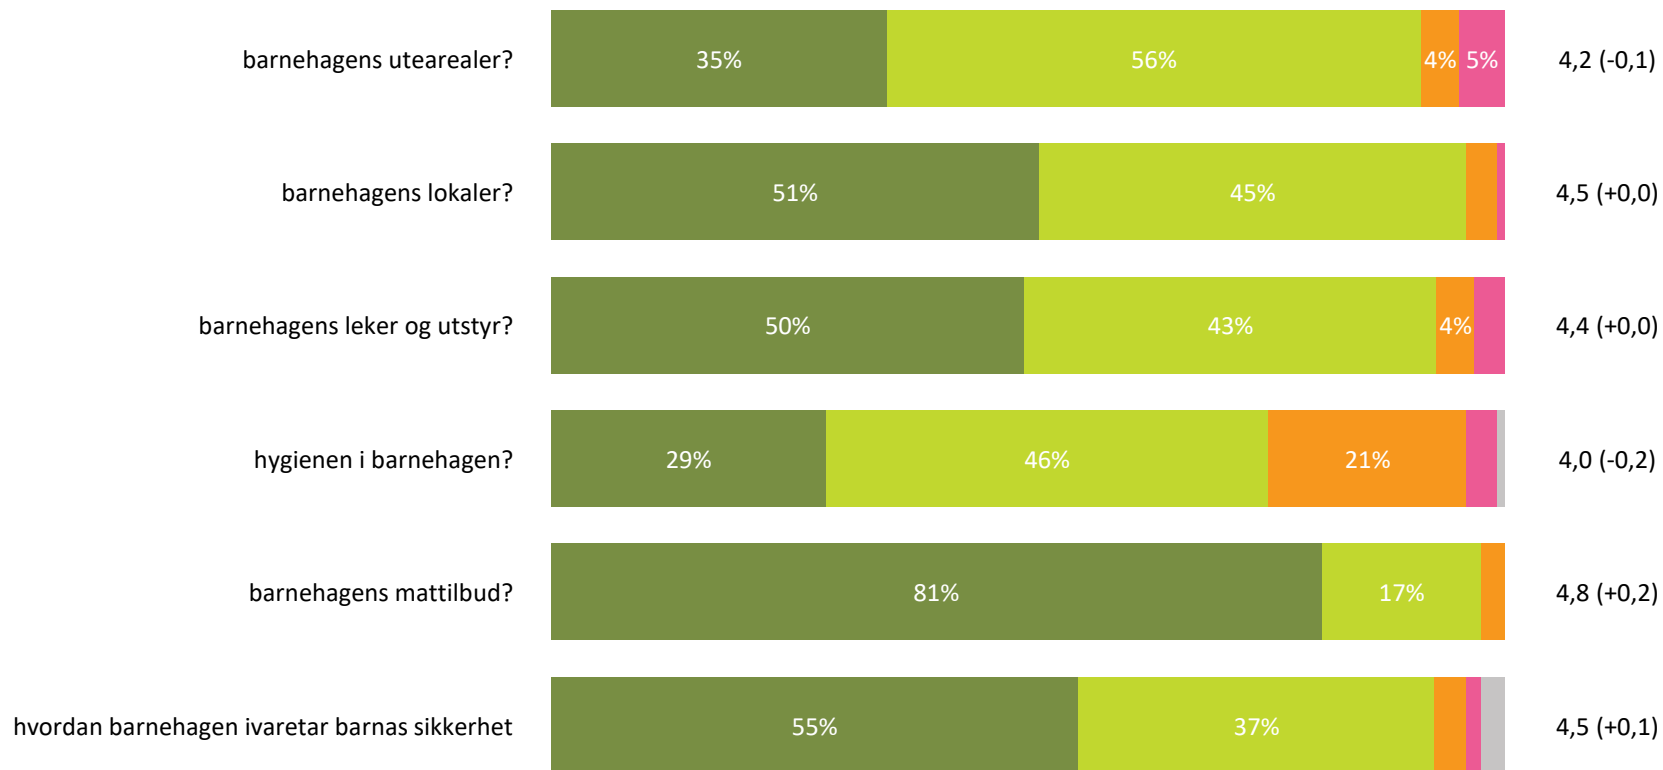

Ute- og innemiljø

Hvor fornøyd eller misfornøyd er du med:

Snitt

Ute- og innemiljø totalt:

4,4 (+0,0)

■ Svært fornøyd ■ Ganske fornøyd ■ Verken fornøyd eller misfornøyd ■ Ganske misfornøyd ■ Svært misfornøyd ■ Vet ikke