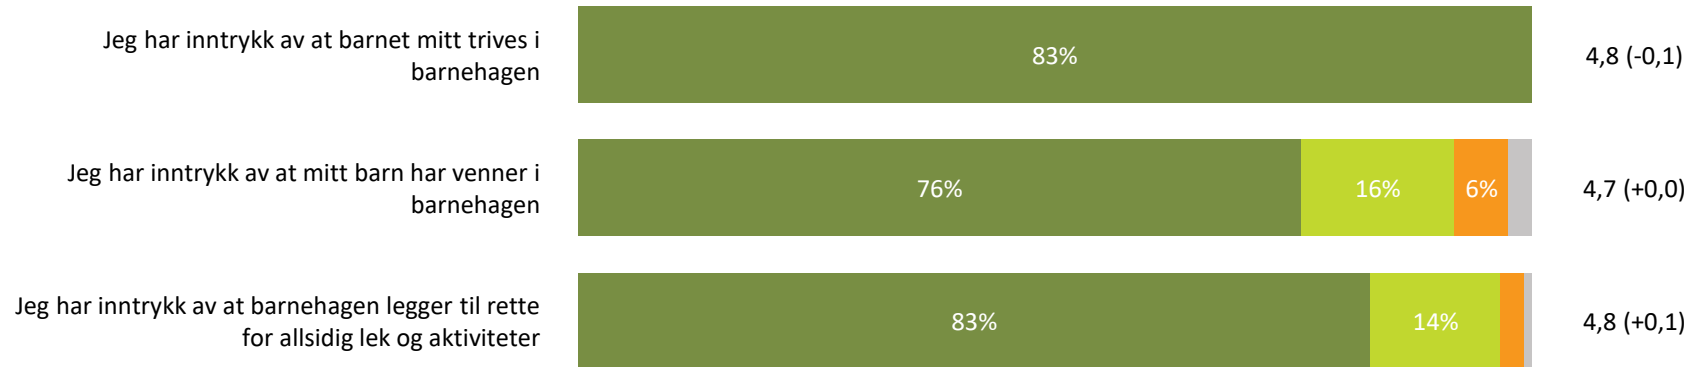

Barnets trivsel

Hvor enig eller uenig er du i følgende utsagn:

Snitt

Barnets trivsel totalt:

4,8 (+0,0)

■ Helt enig ■ Delvis enig ■ Verken enig eller uenig ■ Delvis uenig ■ Helt uenig ■ Vet ikke