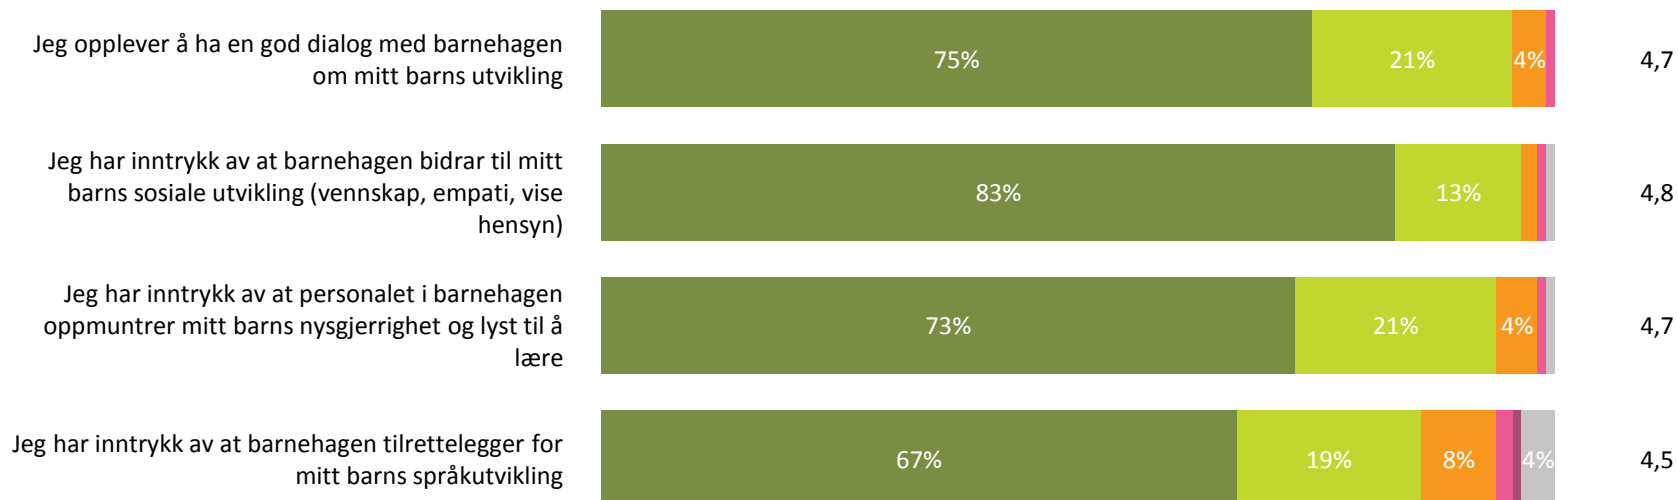

Informasjon

Hvor enig eller uenig er du i følgende utsagn:

Snitt

Informasjon totalt - Svarprosent: 74% :

4,3

■ Helt enig ■ Delvis enig ■ Verken enig eller uenig ■ Delvis uenig ■ Helt uenig ■ Vet ikke

Barnets utvikling

Hvor enig eller uenig er du i følgende utsagn:

Snitt

Barnets utvikling totalt - Svarprosent: 74% :

4,7

■ Helt enig ■ Delvis enig ■ Verken enig eller uenig ■ Delvis uenig ■ Helt uenig ■ Vet ikke

Medvirkning