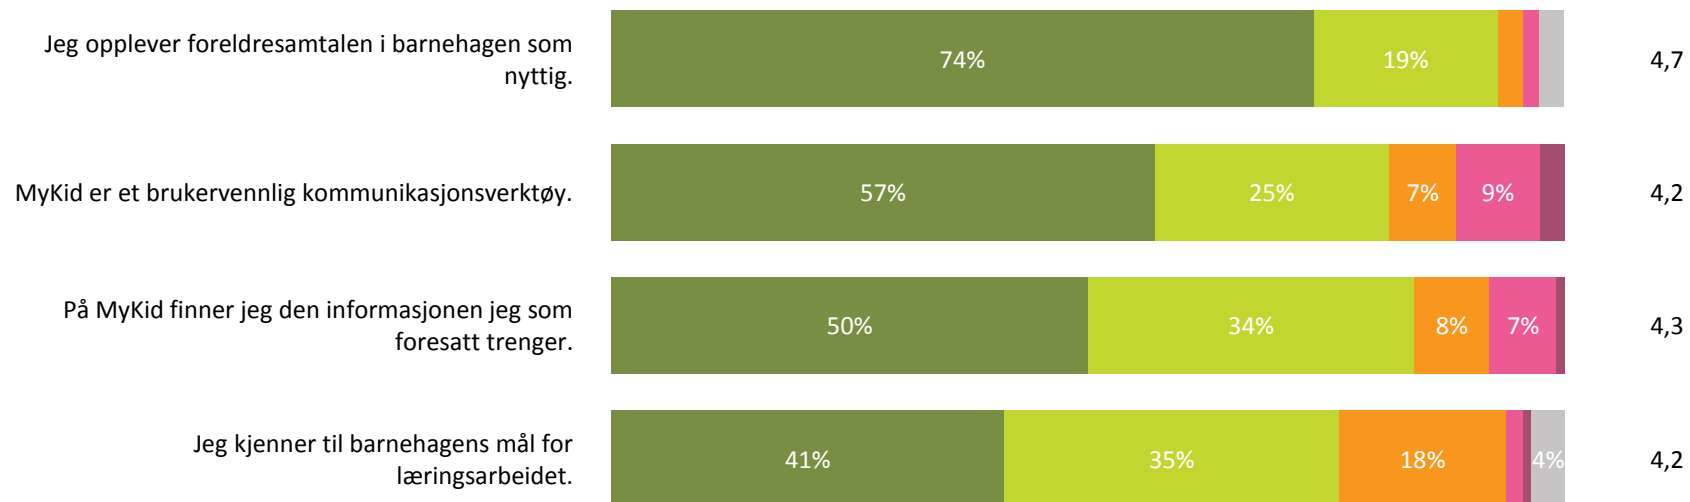

Hvor godt stemmer følgende påstander med din opplevelse?

Snitt

Kanvas 2 totalt - Svarprosent: 74% :

4,3

■ Helt enig
■ Delvis enig
■ Verken enig eller uenig
■ Delvis uenig
■ Helt uenig
■ Vet ikke