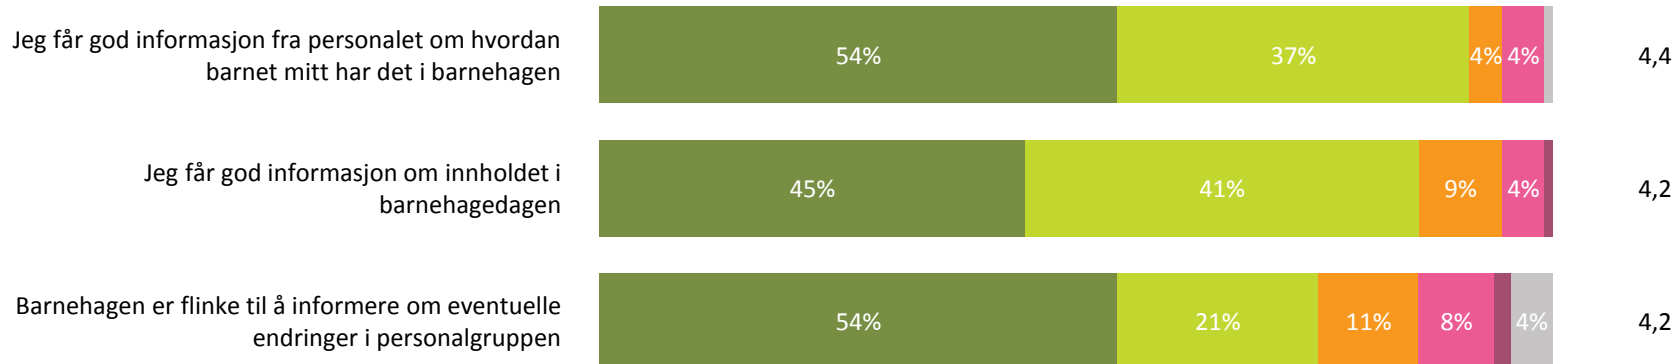

Informasjon

Hvor enig eller uenig er du i følgende utsagn:

Snitt

Informasjon totalt - Svarprosent: 74% :

4,3

■ Helt enig ■ Delvis enig ■ Verken enig eller uenig ■ Delvis uenig ■ Helt uenig ■ Vet ikke