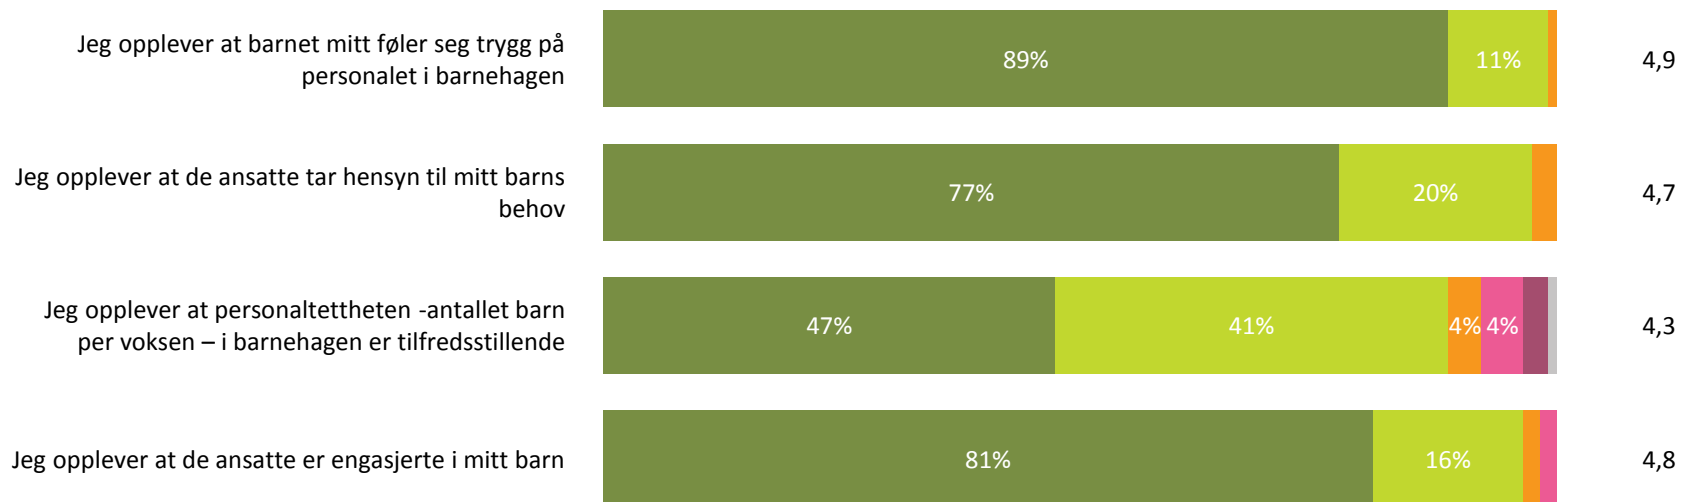

Relasjon mellom barn og voksen

Hvor enig eller uenig er du i følgende utsagn:

Snitt

Relasjon mellom barn og voksen totalt - Svarprosent: 74% :

4,7

■ Helt enig ■ Delvis enig ■ Verken enig eller uenig ■ Delvis uenig ■ Helt uenig ■ Vet ikke