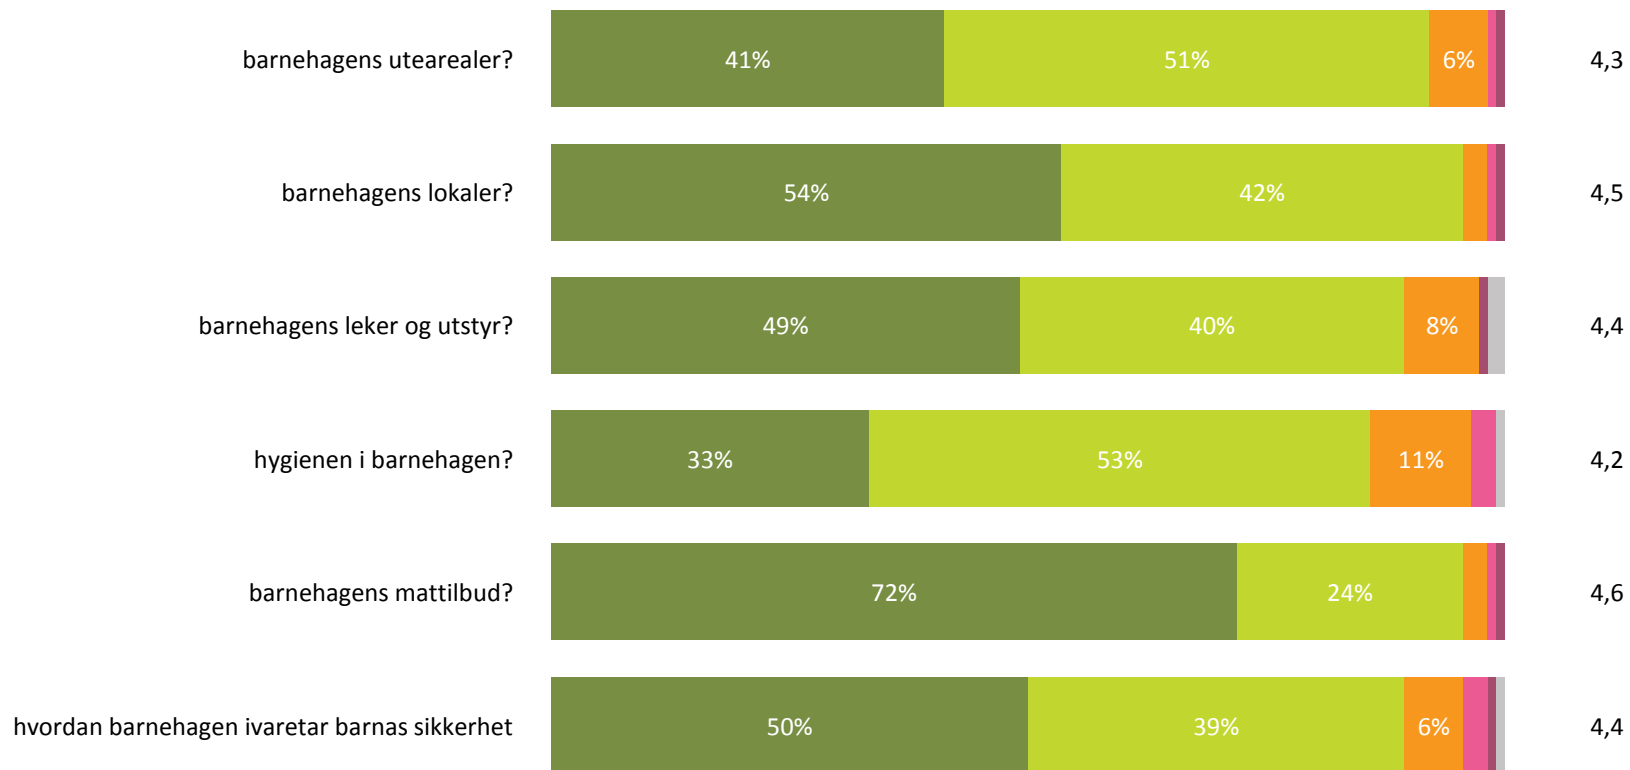

Ute- og innemiljø

Hvor fornøyd eller misfornøyd er du med:

Snitt

Ute- og innemiljø totalt - Svarprosent: 74% :

4,4

■ Svært fornøyd ■ Ganske fornøyd ■ Verken fornøyd eller misfornøyd ■ Ganske misfornøyd ■ Svært misfornøyd ■ Vet ikke

Relasjon mellom barn og voksen

Hvor enig eller uenig er du i følgende utsagn:

Snitt

Relasjon mellom barn og voksen totalt - Svarprosent: 74% :

4,7

■ Helt enig ■ Delvis enig ■ Verken enig eller uenig ■ Delvis uenig ■ Helt uenig ■ Vet ikke