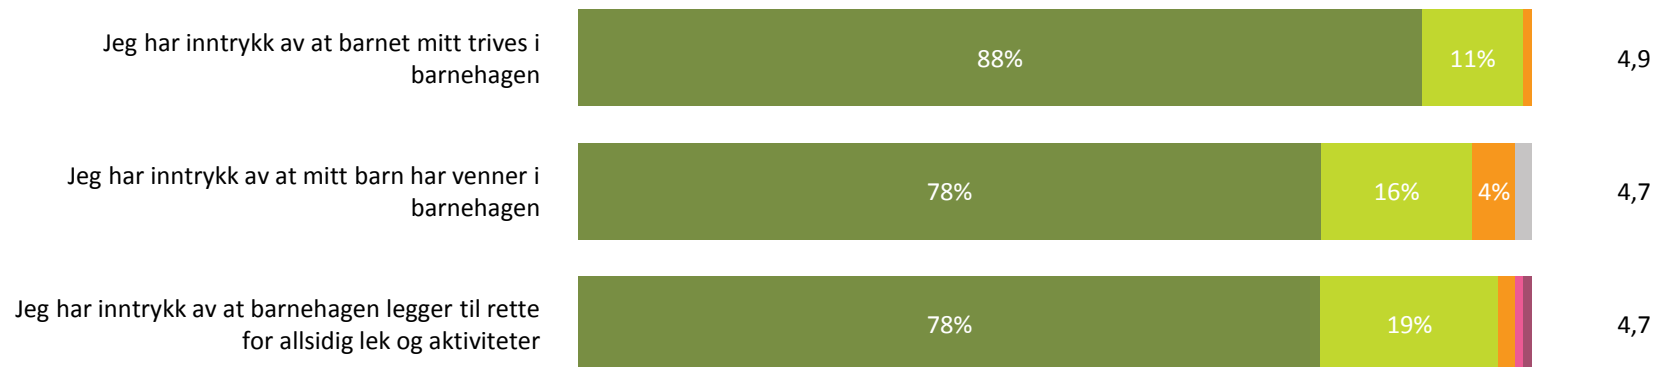

Barnets trivsel

Hvor enig eller uenig er du i følgende utsagn:

Snitt

Barnets trivsel totalt - Svarprosent: 74% :

4,8

■ Helt enig ■ Delvis enig ■ Verken enig eller uenig ■ Delvis uenig ■ Helt uenig ■ Vet ikke